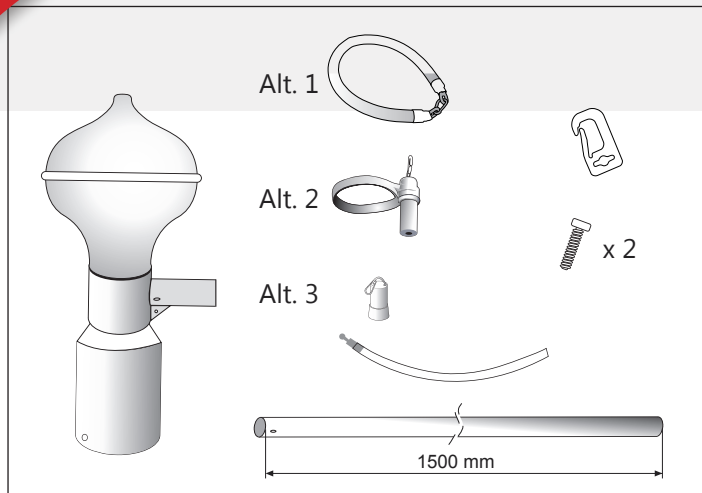

TOPPMONTERAD FLAGGARM art. nr. 510000

Innehållsförteckning

Toppmonterad flaggarm